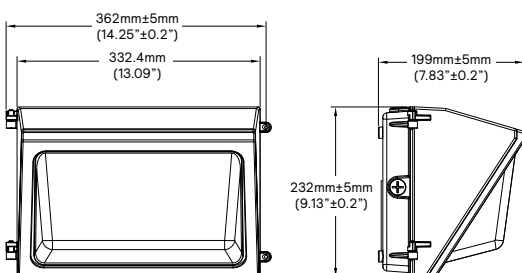

60W and 100W

Encuentra aquí más información técnica y accesorios