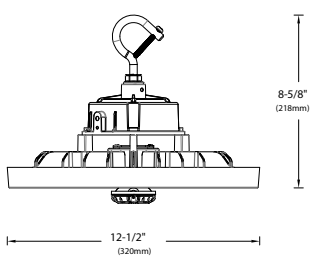

Highbay HCY LED

- Potencia ajustable mediante switch
- Flujo luminoso ajustable mediante switch
- Temperatura de color ajustable mediante switch

12NC	Descripción del producto	Potencia ajustable	Voltaje	Temp. de color ajustable	Lumen ajustable	Vida útil
		W	V	K	lm	Hs.
911401874482	HCY1421L8CST-UN3-DIM	102 / 145	120-347	4000/5000	14000/21000	50000
911401874582	HCY2833L8CST-UN3-DIM	200/ 238	120-347	4000/5000	28000/33000	50000

Luminarios dimeables de 0-10V

HCY14/HCY21