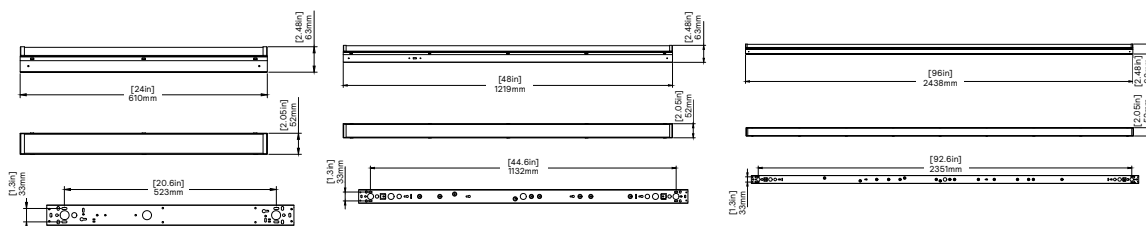

Encuentra aquí más información técnica y accesorios