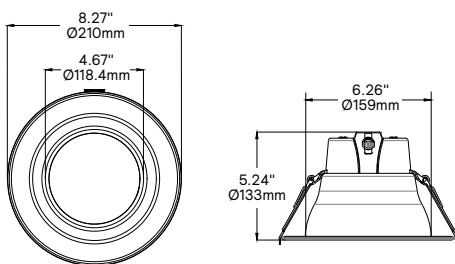

Commercial Retrofit Downlight DualSelect

12NC	Descripción del producto	Potencia	Voltaje	Temp. de color ajustable	Lumen ajustable	Vida útil
		W	V	K	lm	Hs.
911401870181	CR6RLMCCT	19	120-347	3000-3500-4000	700/1000/1500	50000
911401870281	CR8RLMCCT	28	120-347	3000-3500-4000	1000/1500/2000	50000

Luminarios dimeables de 0-10V

Retrofit downlight 6"