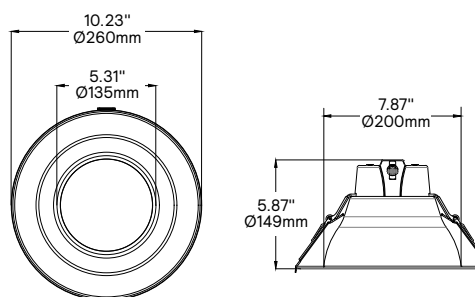

Retrofit downlight 8"