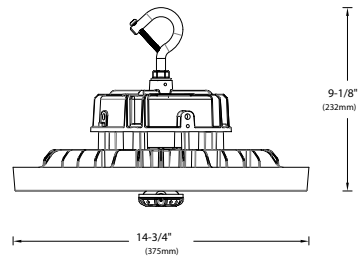

HCY28/HCY33