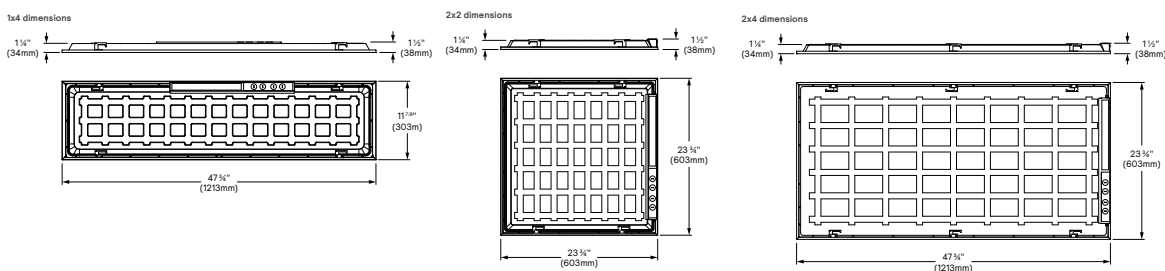

Luminarios dimeables de 0-10V

Encuentra aquí más información técnica y accesorios